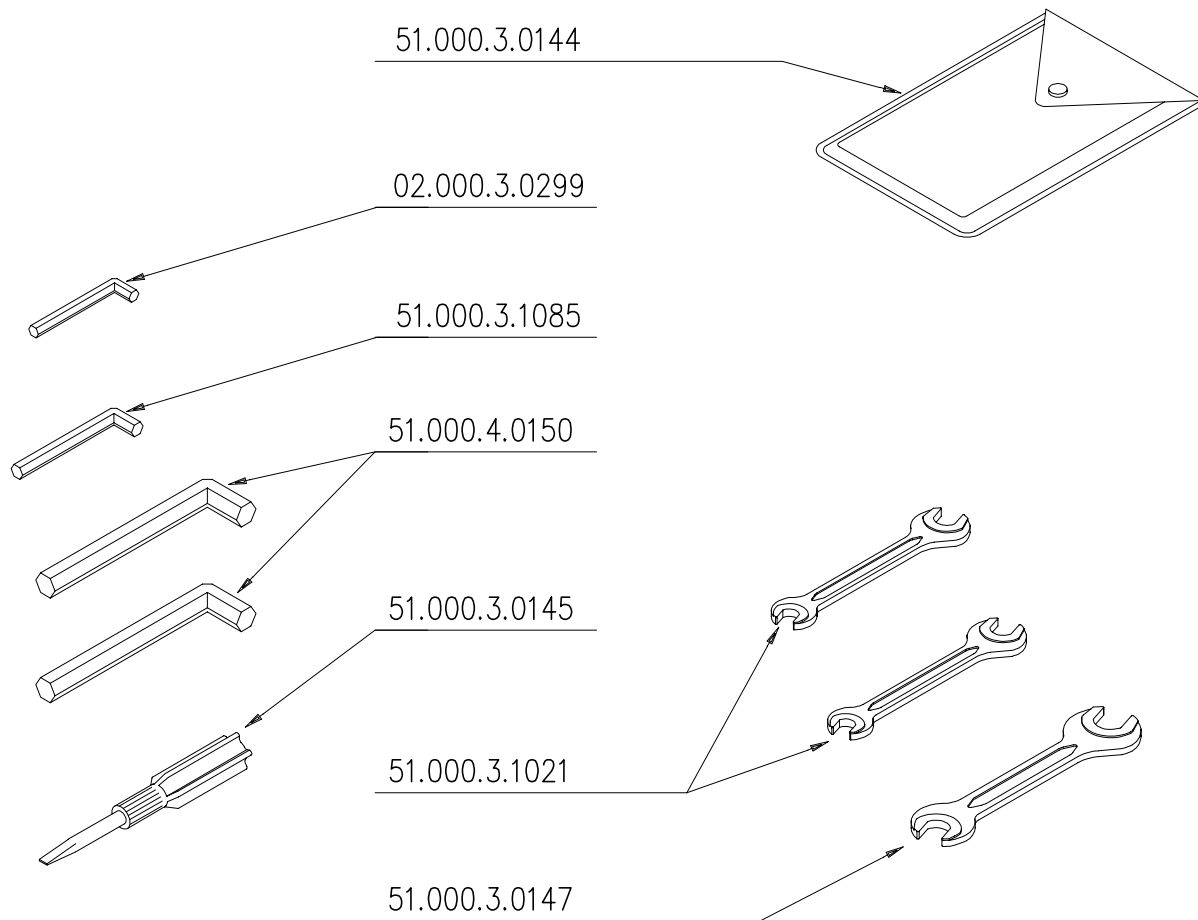

52.999.4.0217

52.999.4.0170