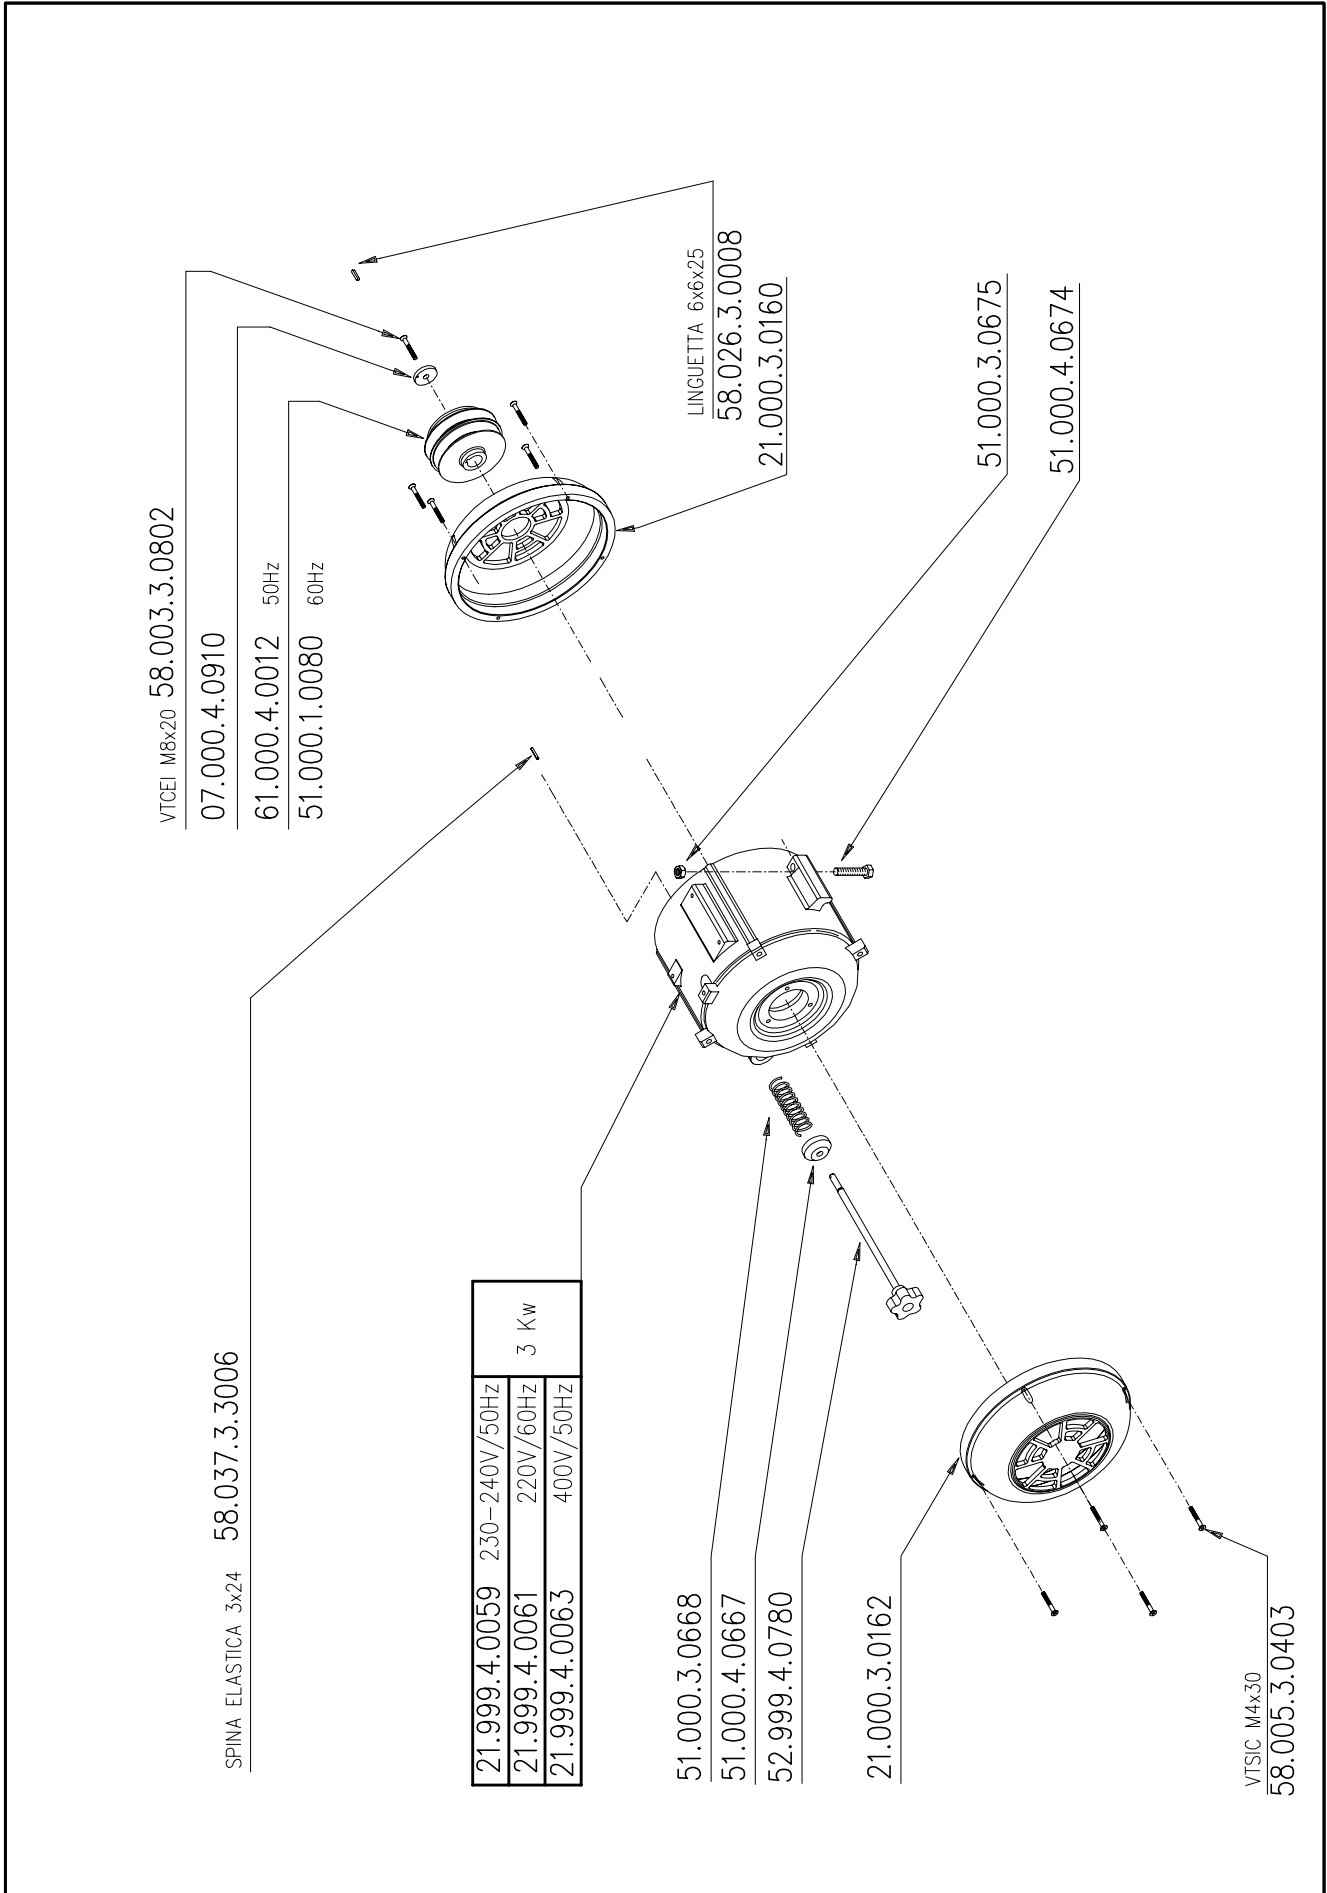

KUNZLE & TASIN
Via CAJKOVSKIJ 14 * 20092 CINISELLO BALSAMO (MI)
TEL. 02/66040930 FAX 02/66013445

SMERIGLIATRICE
ORION

FOGLIO
9/13
APRILE 2001