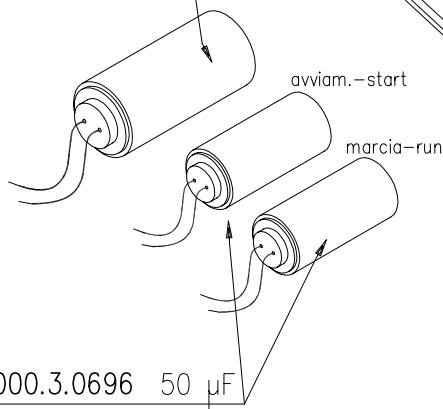

60Hz

220V - 60Hz

51.000.3.1056

51.000.3.0651

21.000.4.0001

58.003.3.0505 VTCEI M5x20

VTC A CROCE M5x12 58.002.3.0502

51.000.3.0699

avviam.-start
100 μ F

51.000.3.0653

Rond. Dent M5 58.022.3.3002

51.000.3.0047

VTCIC M4x10 58.002.3.0402

Rond. Dent M4 58.022.3.2001

51.000.3.0696 50 μ F

21.000.4.0003

guarnizione 50.000.1.0161

58.000.3.0506 VTCEI M5x25

58.022.3.3002 Rond. Dent M5

21.000.4.0015

KUNZLE & TASIN

Via CAJKOVSKIJ 14 * 20092 CINISELLO BALSAMO (MI)
TEL. 02/66040930 FAX 02/66013445

SMERIGLIATRICE
ORION

FOGLIO

11/13

APRILE 2001