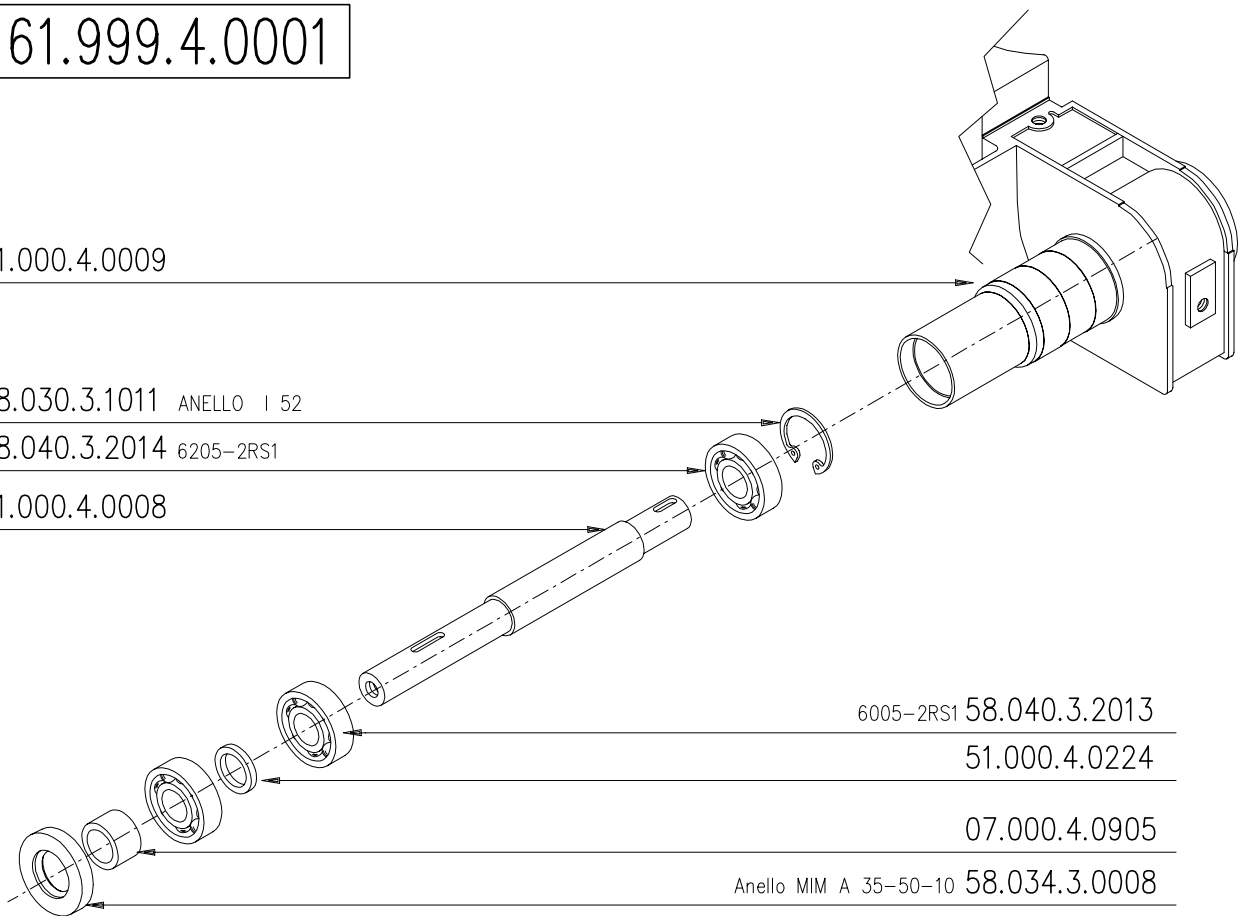

61.999.4.0001

61.000.4.0009

58.030.3.1011 ANELLO I 52

58.040.3.2014 6205-2RS1

61.000.4.0008