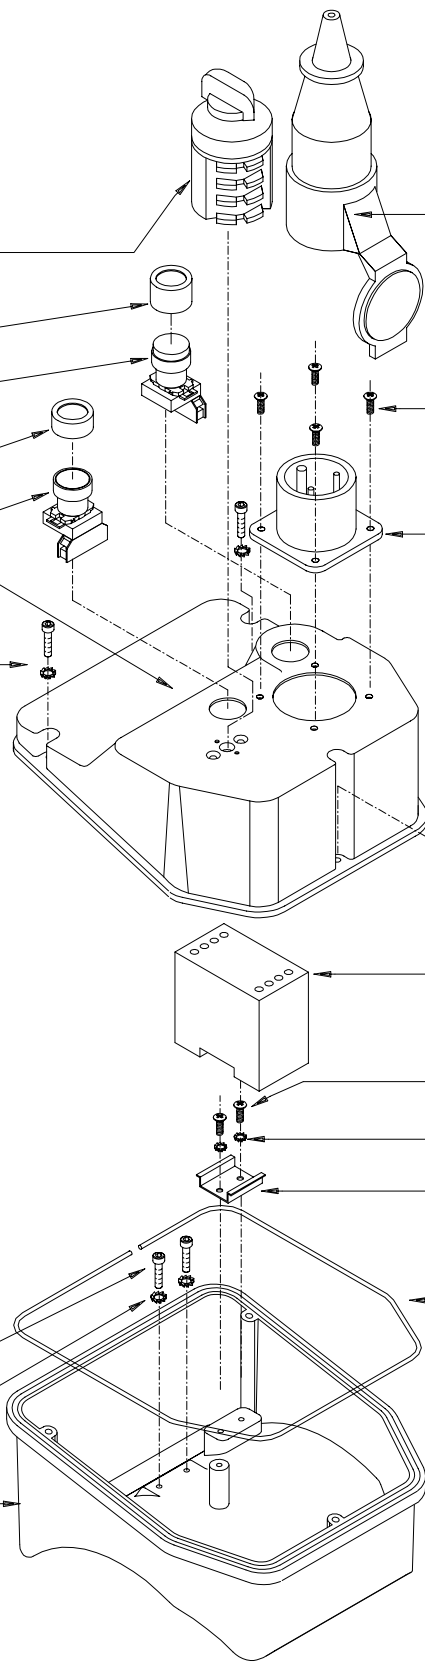

SMERIGLIATRICE
ORION

FOGLIO
6/13

APRILE 2001

03.999.4.0400

03.999.4.0405 Alluminio 03.000.4.0360

03.999.4.0410

51.000.4.0236 (LP3 160)

51.000.4.0238 (LP3 44)

VTClC M4x10 58.002.3.0402

Rond. Dent M4 58.022.3.2001

21.000.4.0003

51.000.3.0696 50 µF

marcia-run

51.000.3.0700 30 µF

avviam.-start

guarnizione 50.000.1.0161

21.000.3.0009

21.000.3.0007 (START)

21.000.4.0001

58.003.3.0505 VTCEI M5x20

51.000.3.0854

VTIC M5x12 58.002.3.0502

51.000.3.0853

Rond. Dent M5 58.022.3.3002

51.000.3.0047

VTIC M4x10 58.002.3.0402

Rond. Dent M4 58.022.3.2001

21.000.4.0003

guarnizione 50.000.1.0161

58.000.3.0506 VTCEI M5x25

58.022.3.3002 Rond. Dent M5

21.000.4.0015