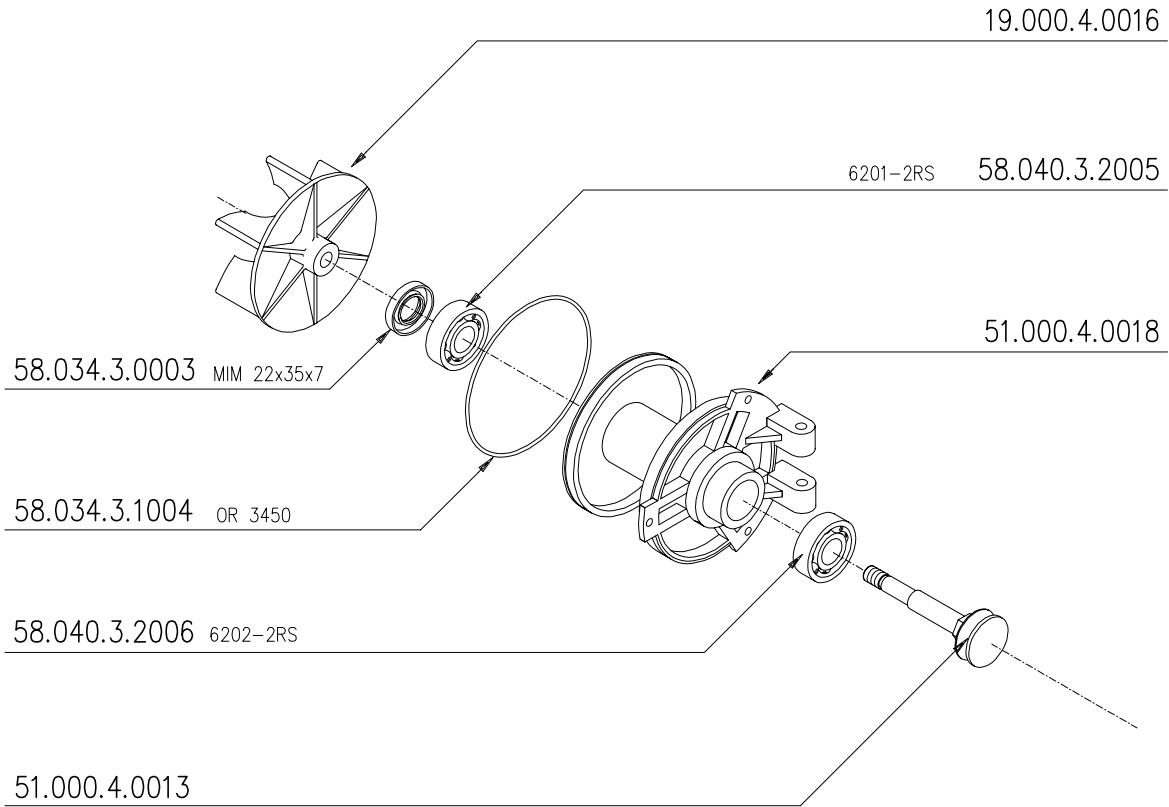

52.999.4.0271

KUNZLE & TASIN

Via CAJKOVSKIJ 14 * 20092 CINISELLO BALSAMO (MI)
TEL. 02/66040930 FAX 02/66013445

SMERIGLIATRICE
ORION

FOGLIO
5/13
APRILE 2001