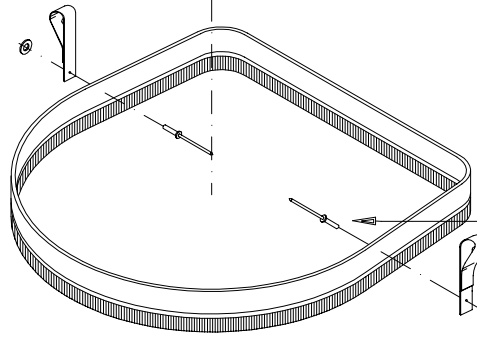

L= 400 mm

L= 200 mm

46.000.3.0081

34.000.3.1380

46.000.1.0008

46.999.4.0050

46.999.4.0051

58.017.3.0004

N°2 RIVETTI ø4x6

46.000.3.0074

58.022.3.4003

N°2 ROSETTE

KUNZLE & TASIN

Via CAJKOVSKIJ 14 * 20092 CINISELLO BALSAMO (MI)
TEL. 02/66040930 FAX 02/66013445

GRUPPO ASPIRANTE COMPLETO
RT

FOGLIO
1/1
MARZO 2007